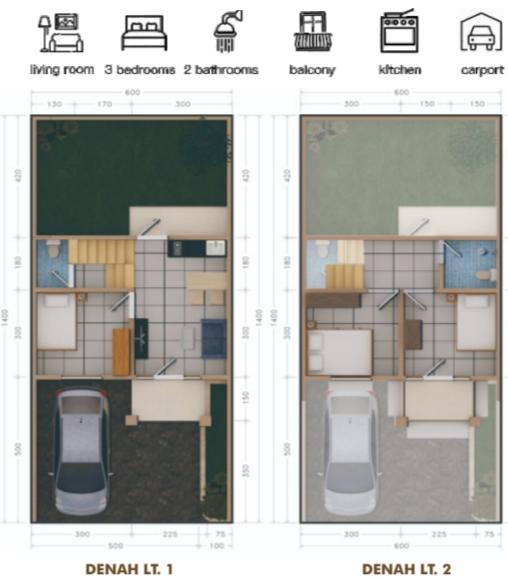

DENAH

SITE PLAN

TOWN HOUSE MEDITERANIA TYPE 65/84

SPESIFIKASI

Pondasi Batu kali+footplate	Struktur Beton Bertulang	Penutup atap Genteng keramik	Plafond gypsumboard	Lantai Granit tile	Sanitair Ex.toto
Rangka atap Baja ringan	Dinding Bata merah finishing cat	Kusen Alumunium coating	Pintu Engineering door	Listrik 2200va	Air Sumur bor